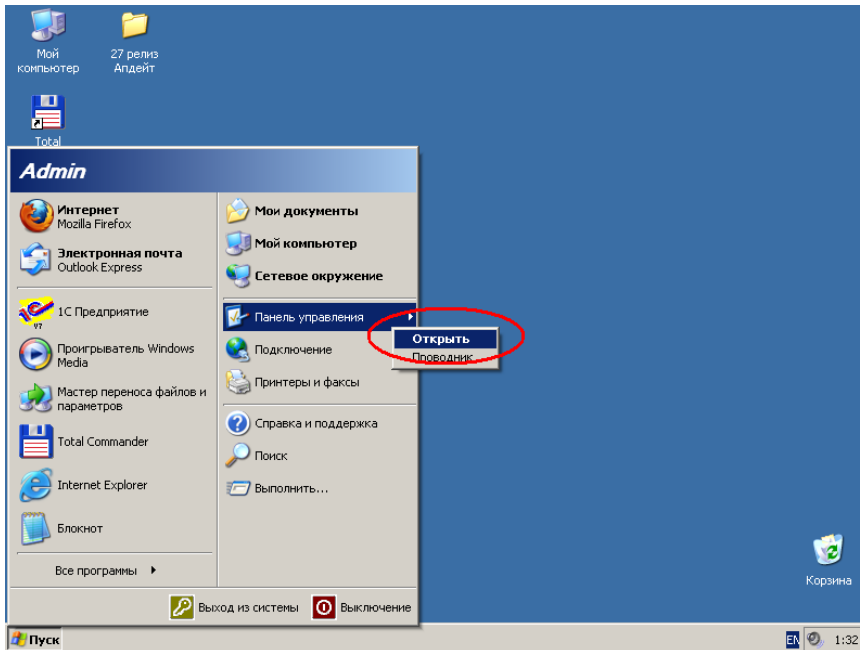

# Как узнать MAC (МАК) адрес сетевой карты (Windows XP).

## 1. Заходим Пуск -> Панель управления.