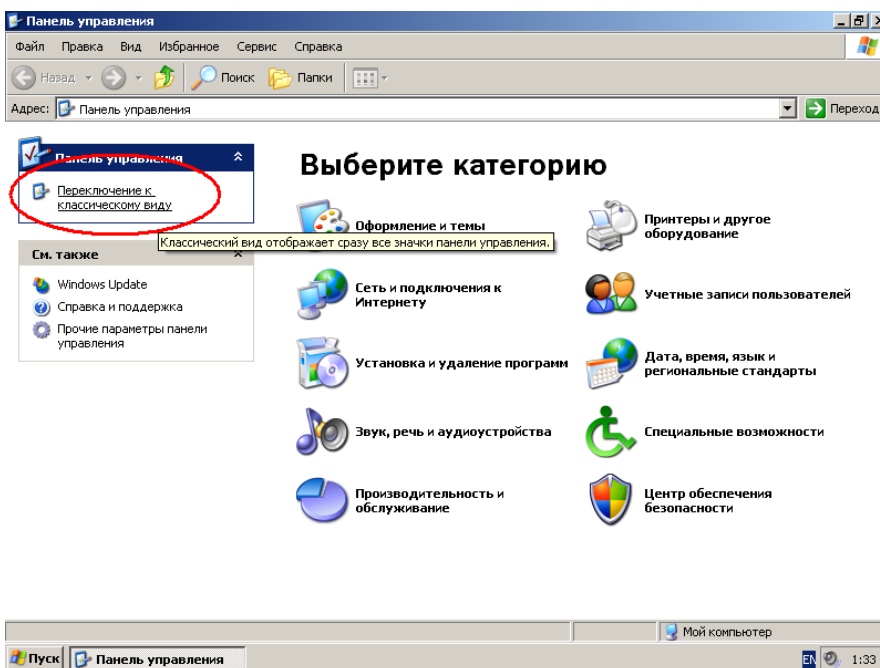

2. Если надо, нажимаем Переход к классическому виду.