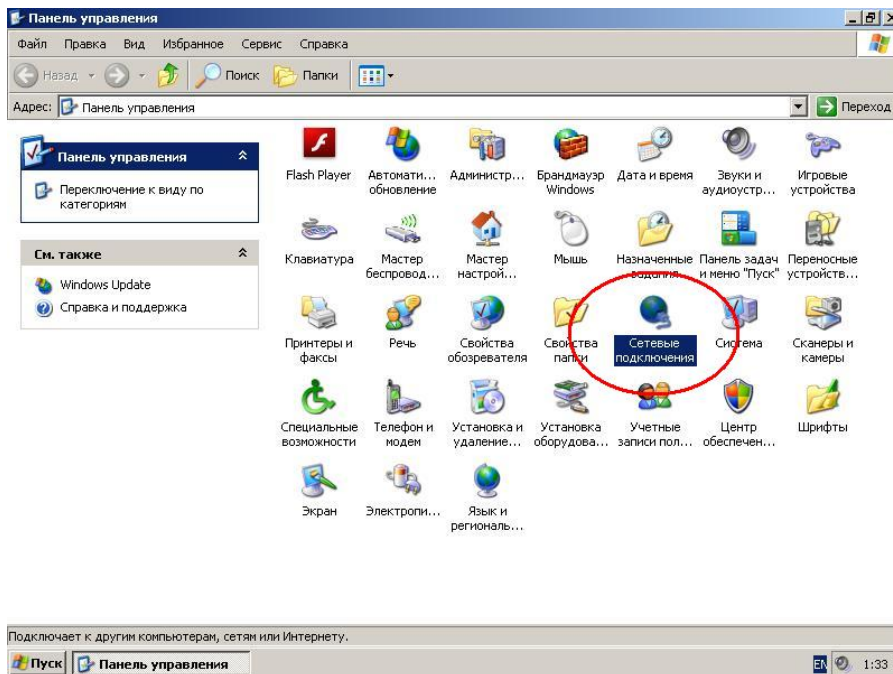

3. Заходим в Сетевые подключения.